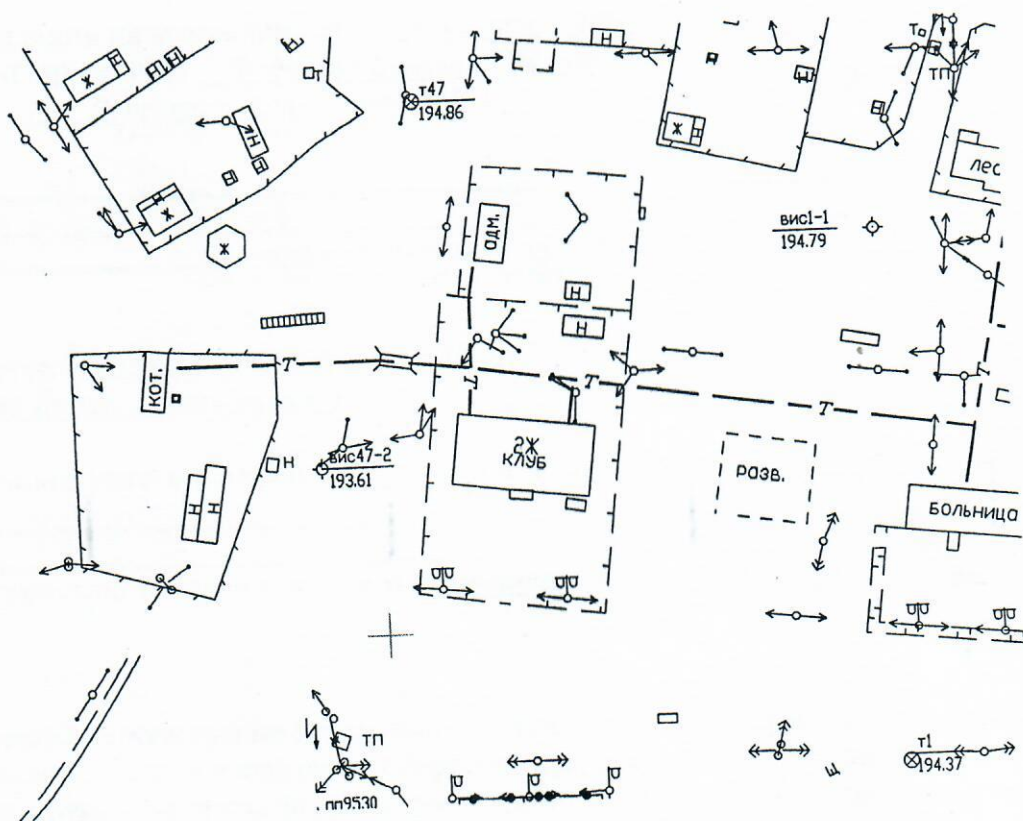

Схематическая карта
в масштабе 1: 2000
по адресу: Хоптогинский наслег село Дирин улица Ленина, №14

Описание границ:

от	Т.	до	Т.	Граничит
от	1	до	2	Земли общего пользования
от	2	до	3	Улица Ленина
от	3	до	4	Улица Комсомольская
от	4	до	1	Контора Хоптогинской сельской администрации
от		до		
от		до		
от		до		
от		до		